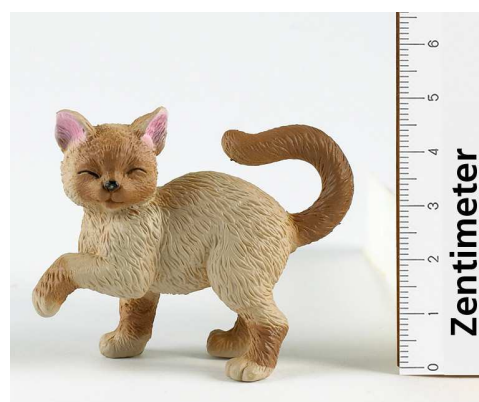

Parties concernées à retourner :  
petit chien, plats avec aliments, salade, chips.

K8607 (de l'assortiment K8605)  
Barbie Bathtub & Toilet Playset

Partie concernée à retourner: le chat

K8608 (de l'assortiment K8605)  
Barbie Living Room Playset